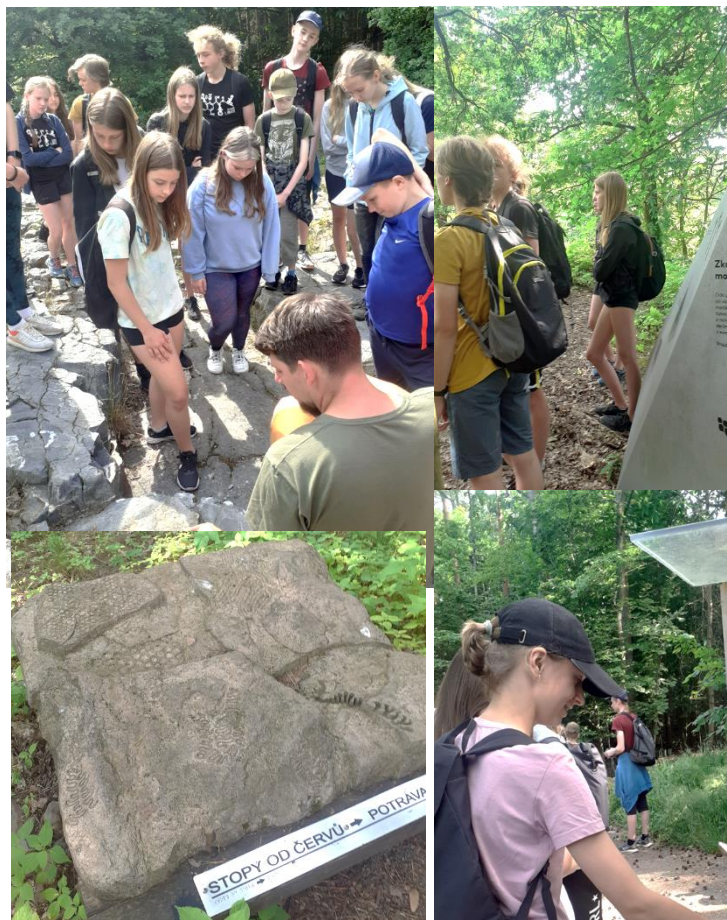

GEOLOGICKÁ EXKURZE – GEOPARK ŽELEZNÉ HORY

1. Zkamenělé dno u Deblova

2. Infostanoviště v Nasavrkách

3. Lom ve Ctětíně

4. Bývalý lom ve Švihově