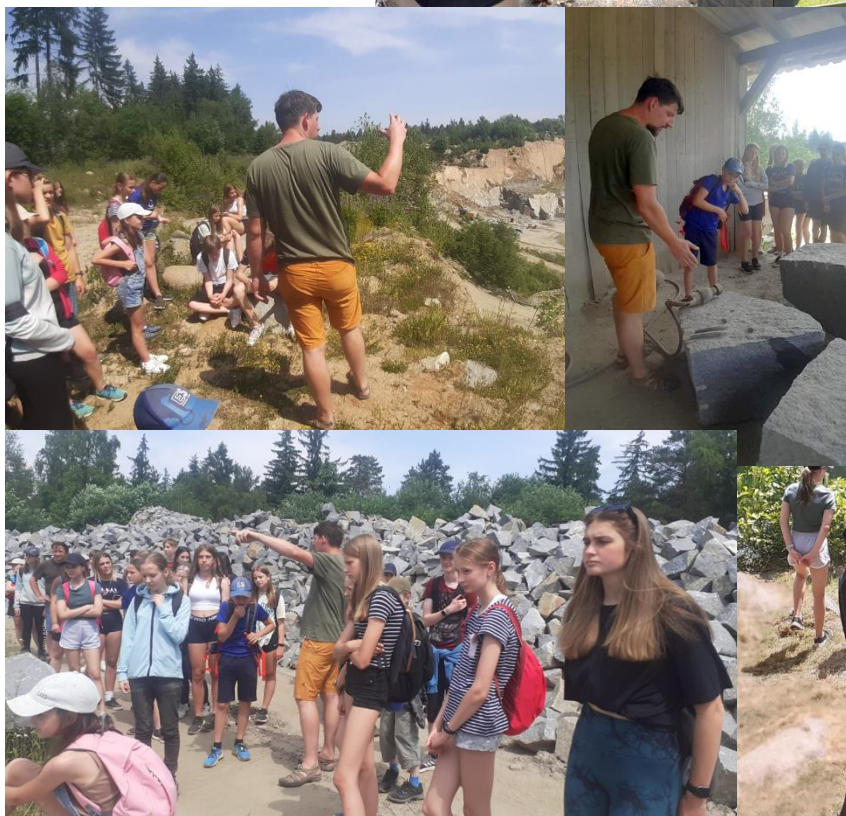

GEOLOGICKÁ EXKURZE – GEOPARK ŽELEZNÉ HORY

1. Zkamenělé dno u Deblova

2. Infostanoviště v Nasavrkách

3. Lom ve Ctětíně

4. Bývalý lom ve Švihově